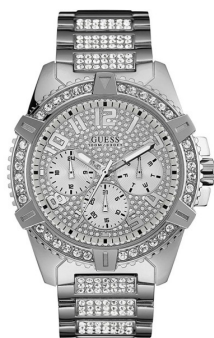

## Guess men's watch W0799G1 Specifikācijas

PIRKT TAGAD

Šajā dokumentā ir visi Guess W0799G1 men's watch specifikācijas. Mēs, **DIALANDO® pulksteņu veikals**, piedāvājam plašu izvēli no autentiskiem pulksteņiem no labākajiem pulksteņu zīmoliem pasaulē.  
<https://www.dialando.lv/>

### PRODUCT INFORMATION

EAN	0091661458316
Dzimums	Vīrieši
Zīmols	Guess
Collection	Frontier
Garantija [years]	2

### MATERIAL & COLOUR

Siksnu materiāls	Nerūsējošais tērauds
Siksnu krāsa	Silver
Korpasa materiāls	Nerūsējošais tērauds
Korpasa krāsa	Sudrabs
Korpasa virsma	Pulēts
Pulksteņa rādītāju krāsa	Sudrabs
Akmeņa tips	Cirkons
Stikls	Minerālūdzeņi stikls

### DETAILS

Clasp	Folding clasp
Ūdensizturīgs	10 ATM