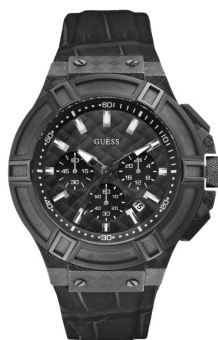

DIALANDO®

Guess men's watch W0408G1 Specifikācijas

PIRKT TAGAD

Šajā dokumentā ir visi Guess W0408G1 men's watch specifikācijas. Mēs, **DIALANDO® pulksteņu veikals**, piedāvājam plašu izvēli no autentiskiem pulksteņiem no labākajiem pulksteņu zīmoliem pasaulē.
<https://www.dialando.lv/>

PRODUCT INFORMATION

EAN	0091661437083
Dzimums	Vīrieši
Garantija [years]	2

PRODUCT EXECUTION

Display Type	Analogue
Kustības tips	Kvarcs (Baterija)

MEASURES

Korpusa platums [mm]	45
----------------------	----

MATERIAL & COLOUR

Siksnu materiāls	Sintētiskā āda
Siksnu krāsa	Melns
Pulksteņa rādītāju krāsa	Melns
Stikls	Minerālūdzeņi stikls

DETAILS

Clasp	Buckle
Ūdensizturīgs	10 ATM