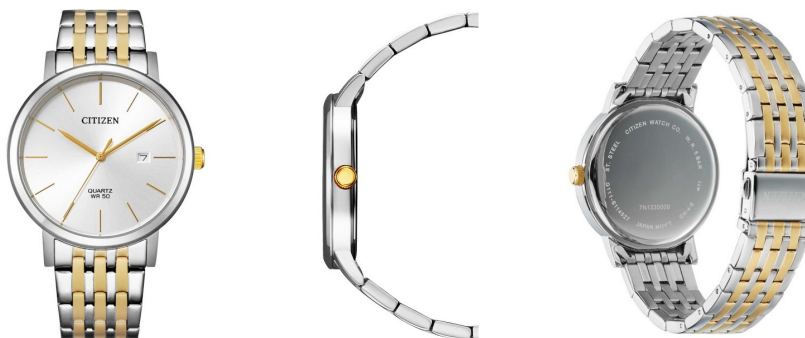

DIALANDO®

Citizen men's watch BI5074-56A Specifikācijas

PIRKT TAGAD

Šajā dokumentā ir visi Citizen Sport Quarz BI5074-56A men's watch specifikācijas. Mēs, **DIALANDO® pulksteņu veikals**, piedāvājam plašu izvēli no autentiskiem pulksteņiem no labākajiem pulksteņu zīmoliem pasaulē.
<https://www.dialando.lv/>

PRODUCT INFORMATION

EAN	4974374275288
Dzimums	Vīrieši
Garantija [years]	2

PRODUCT EXECUTION

Display Type	Analogue
Kustības tips	Kvarcs (Baterija)
Movement Name	Citizen / G111
Functions	Second / Date / Hour / Minute

MEASURES

Korpasa platums [mm]	40
Korpasa biezums [mm]	8

MATERIAL & COLOUR

Siksnu materiāls	Nerūsējošais tērauds
Siksnu krāsa	Zelts / Silver
Korpasa materiāls	Nerūsējošais tērauds
Korpasa krāsa	Sudrabs
Korpasa virsma	Matēts / Pulēts
Pulksteņa rādītāju krāsa	Sudrabs
Stikls	Cietināts stikls / Minerālūdzēni stikls

DETAILS

Aproces	Fiksēts
Korpuss apakša	Nospiests / Nerūsējošā tērauda pamats
Clasp	Folding clasp
Ūdensizturīgs	5 ATM