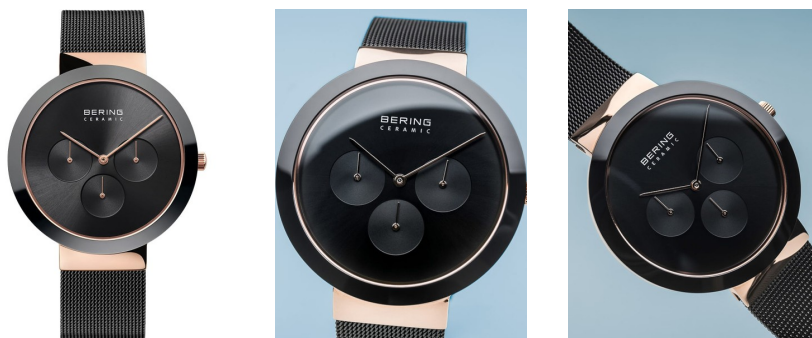

DIALANDO®

Bering men's watch 35040-166 Specifikācijas

PIRKT TAGAD

Šajā dokumentā ir visi Bering Ceramic 35040-166 men's watch specifikācijas. Mēs, **DIALANDO® pulksteņu veikals**, piedāvājam plašu izvēli no autentiskiem pulksteņiem no labākajiem pulksteņu zīmoliem pasaulē.
<https://www.dialando.lv/>

PRODUCT INFORMATION

| | |
|-------------------|---------------|
| EAN | 4894041204536 |
| Dzimums | Vīrieši |
| Garantija [years] | 2 |

PRODUCT EXECUTION

| | |
|---------------|-------------------|
| Display Type | Analogue |
| Kustības tips | Kvarcs (Baterija) |
| Functions | Minute / Hour |

MEASURES

| | |
|----------------------|----|
| Korpasa platums [mm] | 40 |
| Korpasa biezums [mm] | 8 |

MATERIAL & COLOUR

| | |
|--------------------------|--|
| Siksnu materiāls | Nerūsējošais tērauds |
| Siksnu krāsa | Melns |
| Korpasa materiāls | Nerūsējošais tērauds |
| Korpasa krāsa | Melns / Rozā zelta |
| Korpasa virsma | Pulēts |
| Pulksteņa rādītāju krāsa | Melns |
| Stikls | Safīra stikls / Pretatspoguļojošs pārklājums |

DETAILS

| | |
|----------------|---------------------------------------|
| Aproces | Fiksēts |
| Korpuss apakša | Nospiests / Nerūsējošā tērauda pamats |
| Clasp | Clip clasp |
| Ūdensizturīgs | 5 ATM |