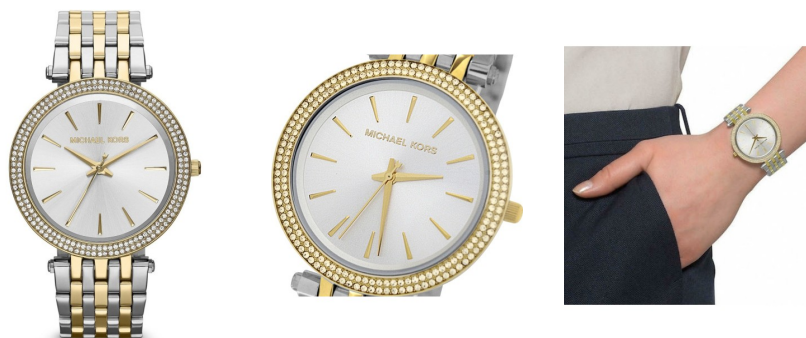

DIALANDO®

dāmu pulkstenis MK3215 Specifikācijas

PIRKT TAGAD

Šajā dokumentā ir visi Michael Kors MK3215 dāmu pulkstenis specifikācijas. Mēs, **DIALANDO® pulksteņu veikals**, piedāvājam plašu izvēli no autentiskiem pulksteņiem no labākajiem pulksteņu zīmoliem pasaulē.
<https://www.dialando.lv/>

PRODUCT INFORMATION

EAN	0796483027855
Dzimums	Dāmas
Zīmols	Michael Kors
Collection	Darci
Garantija [years]	2

PRODUCT EXECUTION

Display Type	Analogue
Kustības tips	Kvarcs (Baterija)

MEASURES

Korpasa platums [mm]	39
----------------------	----

MATERIAL & COLOUR

Siksnu materiāls	Nerūsējošais tērauds
Siksnu krāsa	Zelts / Silver
Pulksteņa rādītāju krāsa	Sudrabs
Stikls	Minerālūdeņi stikls

DETAILS

Skaitļi	Indeksi
---------	---------