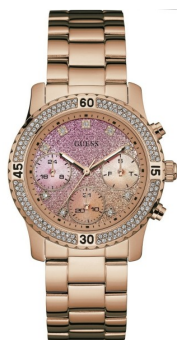

## Guess dāmu pulkstenis W0774L3 Specifikācijas

PIRKT TAGAD

Šajā dokumentā ir visi Guess W0774L3 dāmu pulkstenis specifikācijas. Mēs, **DIALANDO® pulksteņu veikals**, piedāvājam plašu izvēli no autentiskiem pulksteņiem no labākajiem pulksteņu zīmoliem pasaulē.  
<https://www.dialando.lv/>

### MATERIAL & COLOUR

Siksnu materiāls	Nerūsējošais tērauds
Siksnu krāsa	Rose gold
Korpusa materiāls	Nerūsējošais tērauds
Korpusa krāsa	Rozā zelta
Korpusa virsma	Pulēts
Pulksteņa rādītāju krāsa	Roze zelts
Akmeņa tips	Cirkons
Stikls	Minerālūdzeņi stikls

### DETAILS

Clasp	Folding clasp
Ūdensizturīgs	3 ATM