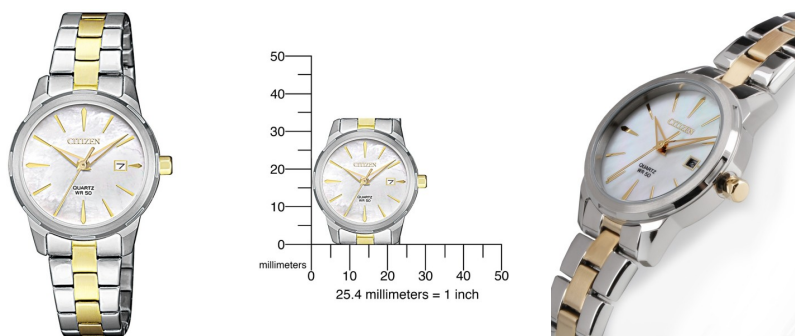

DIALANDO®

Citizen dāmu pulkstenis EU6074-51D Specifikācijas

PIRKT TAGAD

Šajā dokumentā ir visi Citizen Elegance EU6074-51D dāmu pulkstenis specifikācijas. Mēs, **DIALANDO® pulksteņu veikals**, piedāvājam plašu izvēli no autentiskiem pulksteņiem no labākajiem pulksteņu zīmoliem pasaulē.
<https://www.dialando.lv/>

PRODUCT INFORMATION

EAN	4974374275462
Dzimums	Dāmas
Zīmols	Citizen
Collection	Elegance
Garantija [years]	2

PRODUCT EXECUTION

Display Type	Analogue
Kustības tips	Kvarcs (Baterija)
Movement Name	G011 / Citizen
Functions	Hour / Second / Minute / Date

MEASURES

Korpasa platums [mm]	28
Korpasa biezums [mm]	8
Siksnīņu platums [mm]	14
Maks. plaukstu apkārtmērs [mm]	180

MATERIAL & COLOUR

Siksnu materiāls	Nerūsējošais tērauds
Strap Colour	Silver / Gold
Korpasa materiāls	Nerūsējošais tērauds
Korpasa krāsa	Sudrabs / Zelts
Korpasa virsma	Pulēts / Matēts
Pulksteņa rādītāju krāsa	Balts
Stikls	Minerālūdeņi stikls

DETAILS

Aproces	Fiksēts
Korpuss apakša	Nerūsējošā tērauda apakša (iepressēta)
Clasp	Folding clasp
Ūdensizturīgs	5 ATM