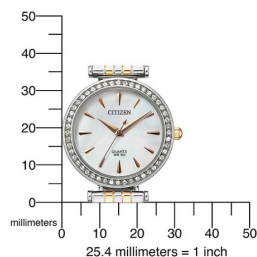

DIALANDO®

Citizen dāmu pulkstenis ER0216-59D Specifikācijas

PIRKT TAGAD

Šajā dokumentā ir visi Citizen Elegance Quarz ER0216-59D dāmu pulkstenis specifikācijas. Mēs, **DIALANDO® pulksteņu veikals**, piedāvājam plašu izvēli no autentiskiem pulksteņiem no labākajiem pulksteņu zīmoliem pasaulē.
<https://www.dialando.lv/>

PRODUCT INFORMATION

EAN	4974374296429
Dzimums	Dāmas
Garantija [years]	2

PRODUCT EXECUTION

Display Type	Analogue
Kustības tips	Kvarcs (Baterija)

MEASURES

Korpasa platums [mm]	30

MATERIAL & COLOUR

Siksnu materiāls	Nerūsējošais tērauds
Siksnu krāsa	Zelts
Pulksteņa rādītāju krāsa	Sudrabs
Stikls	Minerālūdzeņi stikls

DETAILS

Clasp	Folding clasp
Ūdensizturīgs	5 ATM