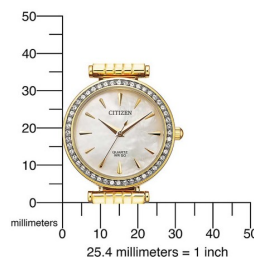

DIALANDO®

Citizen dāmu pulkstenis ER0212-50Y Specifikācijas

PIRKT TAGAD

Šajā dokumentā ir visi Citizen Elegance Quarz ER0212-50Y dāmu pulkstenis specifikācijas. Mēs, **DIALANDO® pulksteņu veikals**, piedāvājam plašu izvēli no autentiskiem pulksteņiem no labākajiem pulksteņu zīmoliem pasaulē.
<https://www.dialando.lv/>

PRODUCT INFORMATION

EAN	4974374296412
Dzimums	Dāmas
Garantija [years]	2

PRODUCT EXECUTION

Display Type	Analogue
Kustības tips	Kvarcs (Baterija)

MEASURES

Korpusa platums [mm]	30

MATERIAL & COLOUR

Siksnu materiāls	Nerūsējošais tērauds
Strap Colour	Gold
Pulksteņa rādītāju krāsa	Nāriņa
Stikls	Minerālūdzeņi stikls

DETAILS

Clasp	Folding clasp
Ūdensizturīgs	5 ATM