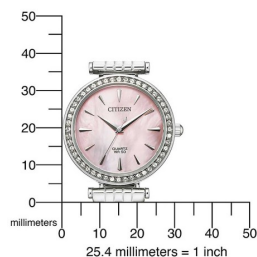

DIALANDO®

Citizen dāmu pulkstenis ER0210-55Y Specifikācijas

PIRKT TAGAD

Šajā dokumentā ir visi Citizen Elegance Quarz ER0210-55Y dāmu pulkstenis specifikācijas. Mēs, **DIALANDO® pulksteņu veikals**, piedāvājam plašu izvēli no autentiskiem pulksteņiem no labākajiem pulksteņu zīmoliem pasaulē.
<https://www.dialando.lv/>

PRODUCT INFORMATION

EAN	4974374296405
Dzimums	Dāmas
Garantija [years]	2

PRODUCT EXECUTION

Display Type	Analogue
Kustības tips	Kvarcs (Baterija)

MEASURES

Korpusa platums [mm]	30
----------------------	----

MATERIAL & COLOUR

Siksnu materiāls	Nerūsējošais tērauds
Siksnu krāsa	Silver
Pulksteņa rādītāju krāsa	Nāriņa
Stikls	Minerālūdzeņi stikls

DETAILS

Clasp	Folding clasp
Ūdensizturīgs	5 ATM