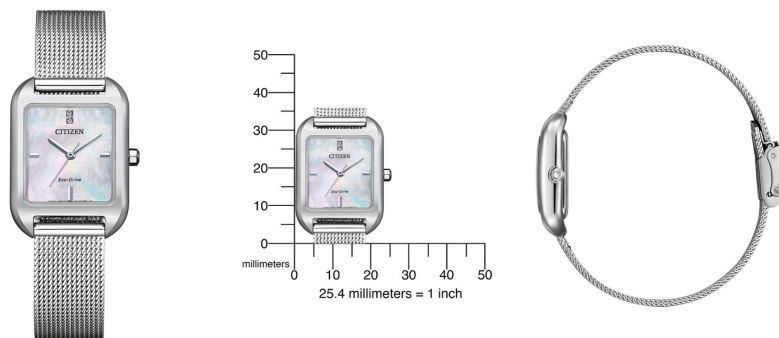

## Citizen dāmu pulkstenis EM0491-81D Specifikācijas

PIRKT TAGAD

Šajā dokumentā ir visi Citizen Eco-Drive Elegance EM0491-81D dāmu pulkstenis specifikācijas. Mēs, **DIALANDO® pulksteņu veikals**, piedāvājam plašu izvēli no autentiskiem pulksteņiem no labākajiem pulksteņu zīmoliem pasaulē.  
<https://www.dialando.lv/>

### MEASURES

Korpasa platums [mm]	32
----------------------	----

### MATERIAL & COLOUR

Siksnu materiāls	Nerūsējošais tērauds
Siksnu krāsa	Silver
Pulksteņa rādītāju krāsa	Nāriņa
Stikls	Safra stikls

### DETAILS

Clasp	Clip clasp
Ūdensizturīgs	3 ATM