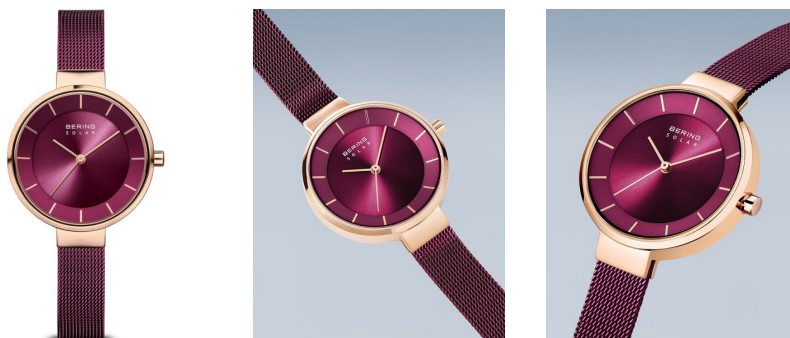

DIALANDO®

Bering dāmu pulkstenis 14631-969 Specifikācijas

PIRKT TAGAD

Šajā dokumentā ir visi Bering Solar 14631-969 dāmu pulkstenis specifikācijas. Mēs, **DIALANDO® pulksteņu veikals**, piedāvājam plašu izvēli no autentiskiem pulksteņiem no labākajiem pulksteņu zīmoliem pasaulē.
<https://www.dialando.lv/>

PRODUCT INFORMATION

EAN	4894041208718
Dzimums	Dāmas
Garantija [years]	2

PRODUCT EXECUTION

Display Type	Analogue
Kustības tips	Kvarts (Saules)

MEASURES

Korpusa platums [mm]	31
----------------------	----

MATERIAL & COLOUR

Siksnu materiāls	Nerūsējošais tērauds
Siksnu krāsa	Purpursarkans
Pulksteņa rādītāju krāsa	Violets
Stikls	Safīra stikls

DETAILS

Clasp	Clip clasp
Ūdensizturīgs	5 ATM