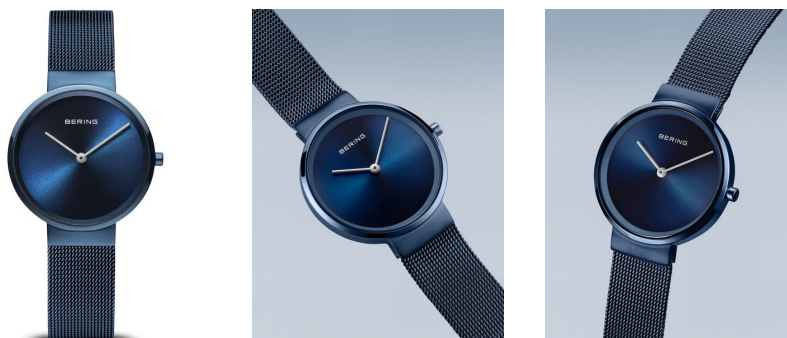

DIALANDO®

Bering dāmu pulkstenis 14531-397 Specifikācijas

PIRKT TAGAD

Šajā dokumentā ir visi Bering Classic 14531-397 dāmu pulkstenis specifikācijas. Mēs, **DIALANDO® pulksteņu veikals**, piedāvājam plašu izvēli no autentiskiem pulksteņiem no labākajiem pulksteņu zīmoliem pasaulē.
<https://www.dialando.lv/>

PRODUCT INFORMATION

EAN	4894041213026
Dzimums	Dāmas
Garantija [years]	2

PRODUCT EXECUTION

Display Type	Analogue
Kustības tips	Kvarcs (Baterija)

MEASURES

Korpusa platums [mm]	31
----------------------	----

MATERIAL & COLOUR

Siksnu materiāls	Nerūsējošais tērauds
Siksnu krāsa	Ziļs
Pulksteņa rādītāju krāsa	Ziļs
Stikls	Safīra stikls

DETAILS

Clasp	Clip clasp
Ūdensizturīgs	5 ATM