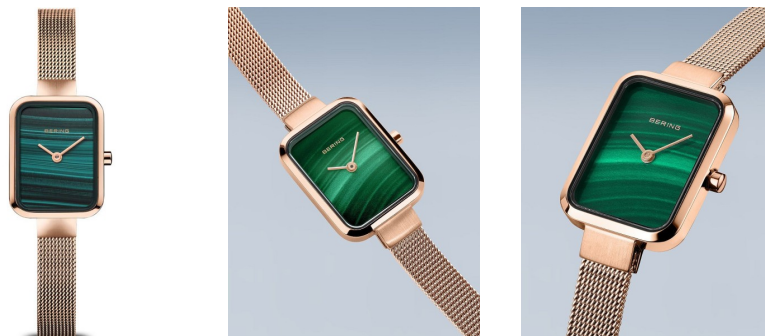

DIALANDO®

Bering dāmu pulkstenis 14520-368 Specifikācijas

PIRKT TAGAD

Šajā dokumentā ir visi Bering Classic 14520-368 dāmu pulkstenis specifikācijas. Mēs, **DIALANDO® pulksteņu veikals**, piedāvājam plašu izvēli no autentiskiem pulksteņiem no labākajiem pulksteņu zīmoliem pasaulē.
<https://www.dialando.lv/>

PRODUCT INFORMATION

EAN	4894041213163
Dzimums	Dāmas
Garantija [years]	2

PRODUCT EXECUTION

Display Type	Analogue
Kustības tips	Kvarcs (Baterija)

MEASURES

Korpusa platums [mm]	20
----------------------	----

MATERIAL & COLOUR

Siksnu materiāls	Nerūsējošais tērauds
Siksnu krāsa	Rose gold
Pulksteņa rādītāju krāsa	Zaļš
Stikls	Safīra stikls

DETAILS

Clasp	Clip clasp
Ūdensizturīgs	3 ATM