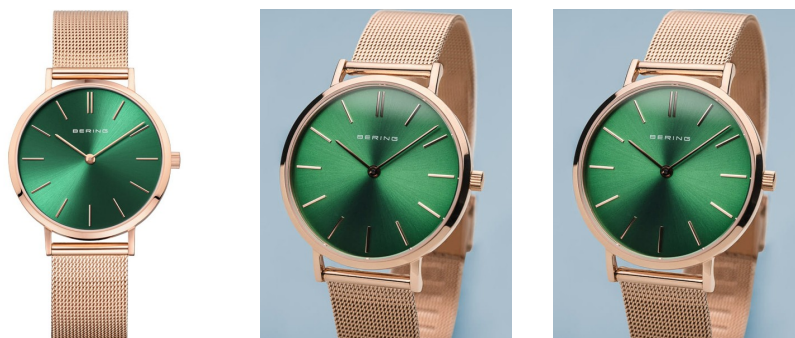

DIALANDO®

Bering dāmu pulkstenis 14134-368 Specifikācijas

PIRKT TAGAD

Šajā dokumentā ir visi Bering Classic 14134-368 dāmu pulkstenis specifikācijas. Mēs, **DIALANDO® pulksteņu veikals**, piedāvājam plašu izvēli no autentiskiem pulksteņiem no labākajiem pulksteņu zīmoliem pasaulē.
<https://www.dialando.lv/>

PRODUCT INFORMATION

| | |
|-------------------|---------------|
| EAN | 4894041207612 |
| Dzimums | Dāmas |
| Garantija [years] | 2 |

PRODUCT EXECUTION

| | |
|---------------|-------------------|
| Display Type | Analogue |
| Kustības tips | Kvarcs (Baterija) |
| Functions | Minute / Hour |

MEASURES

| | |
|----------------------|----|
| Korpasa platums [mm] | 34 |
| Korpasa biezums [mm] | 6 |

MATERIAL & COLOUR

| | |
|--------------------------|----------------------------------------------|
| Siksnu materiāls | Nerūsējošais tērauds |
| Siksnu krāsa | Rose gold |
| Korpasa materiāls | Nerūsējošais tērauds |
| Korpasa krāsa | Rozā zelta |
| Korpasa virsma | Pulēts |
| Pulksteņa rādītāju krāsa | Zaļš |
| Stikls | Safīra stikls / Pretatspoguļojošs pārklājums |

DETAILS

| | |
|----------------|---------------------------------------|
| Aproces | Fiksēts |
| Korpuss apakša | Nospiests / Nerūsējošā tērauda pamats |
| Clasp | Clip clasp |
| Ūdensizturīgs | 3 ATM |